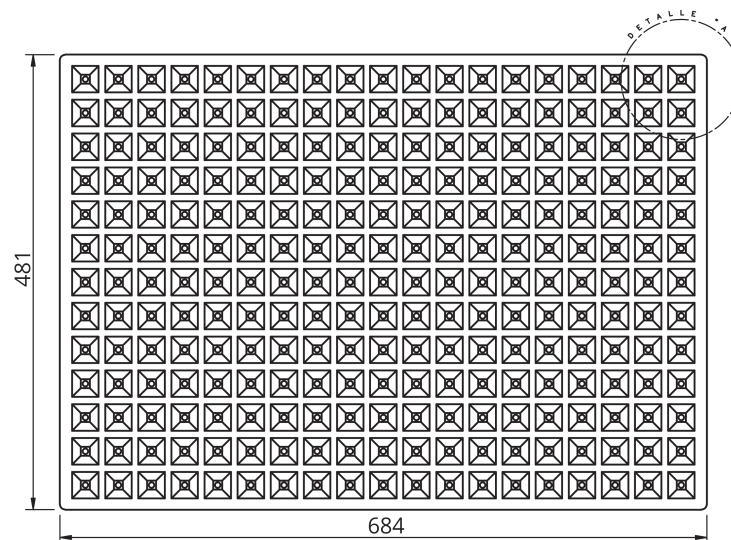

AGRICULTURA

SEMILLERO S247A

► **DIMENSIONES EXT**

684 x 481 x 75 mm

► **VOLUMEN ALVEOLO**

25,84 cm³

► **Nº ALVEOLOS**

247

PLANTA SUPERIOR

DETALLE A