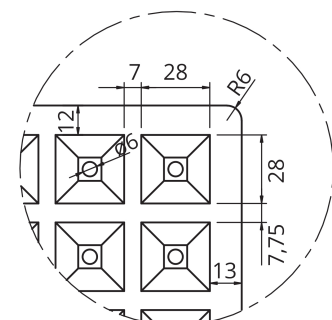

AGRICULTURA

SEMILLERO S247A

► **DIMENSIONES EXT**

684 x 481 x 75 mm

► **VOLUMEN ALVEOLO**

25,84 cm³

► **Nº ALVEOLOS**

247

PLANTA SUPERIOR

DETALLE A