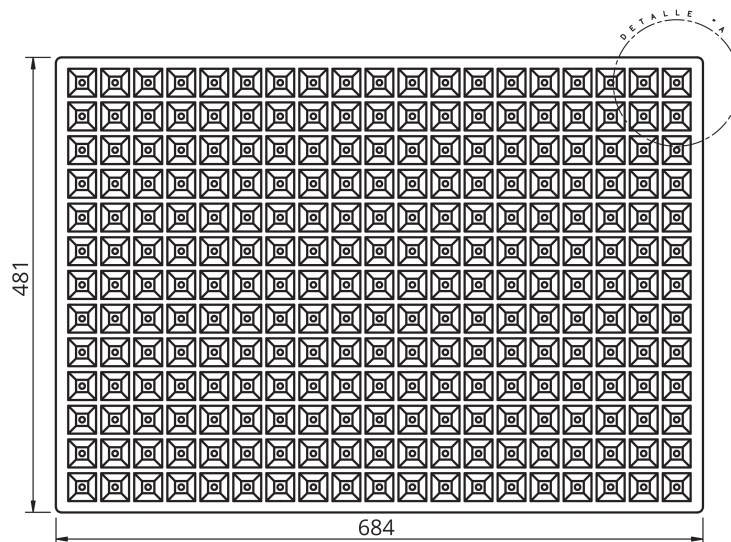

AGRICULTURA

SEMILLERO S247D

► **DIMENSIONES EXT**

684 x 481 x 75 mm

► **VOLUMEN ALVEOLO**

32,72 cm³

► **Nº ALVEOLOS**

247

PLANTA SUPERIOR

DETALLE A