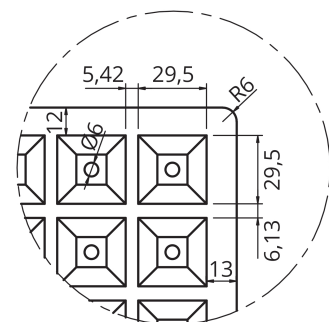

AGRICULTURA

SEMILLERO S247D

► **DIMENSIONES EXT**

684 x 481 x 75 mm

► **VOLUMEN ALVEOLO**

32,72 cm³

► **Nº ALVEOLOS**

247

PLANTA SUPERIOR

DETALLE A