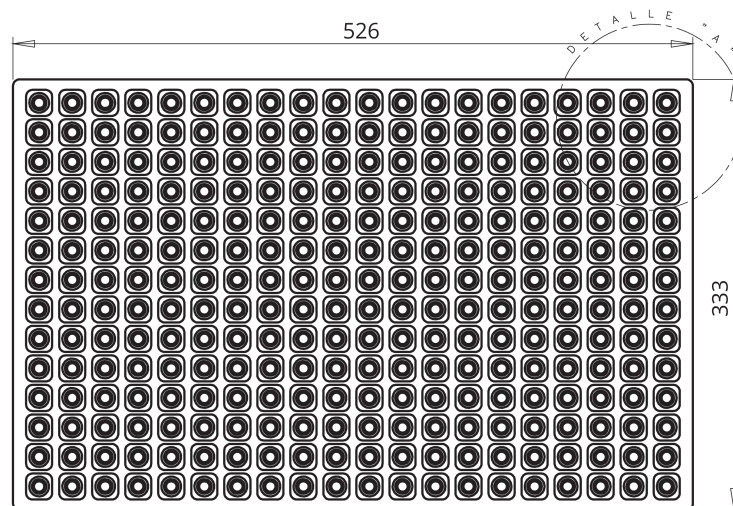

### SEMILLERO S280

► **DIMENSIONES EXT**

526 x 333 x 60 mm

► **VOLUMEN ALVEOLO**

13,38 cm<sup>3</sup>

► **Nº ALVEOLOS**

280

PLANTA SUPERIOR