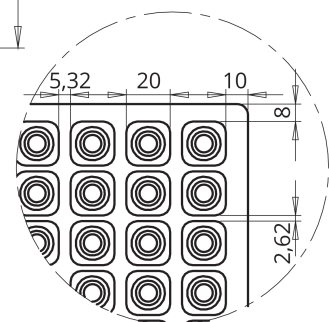

### SEMILLERO S280

► **DIMENSIONES EXT**

526 x 333 x 60 mm

► **VOLUMEN ALVEOLO**

13,38 cm<sup>3</sup>

► **Nº ALVEOLOS**

280

PLANTA SUPERIOR