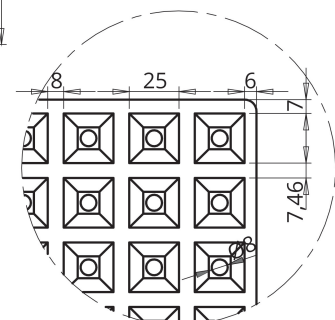

AGRICULTURA

SEMILLERO S294E

► DIMENSIONES EXT

697 x 461 x 70 mm

► VOLUMEN ALVEOLO

22,46 cm³

► N° ALVEOLOS

294

PLANTA SUPERIOR

DETALLE A