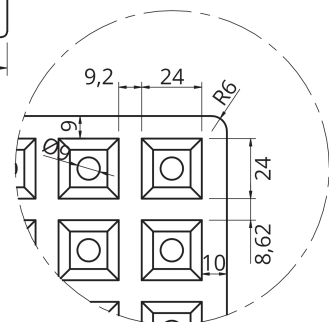

AGRICULTURA

SEMILLERO S294G

► **DIMENSIONES EXT**

708 x 466 x 55 mm

► **VOLUMEN ALVEOLO**

19,35 cm³

► **Nº ALVEOLOS**

294

PLANTA SUPERIOR

DETALLE A