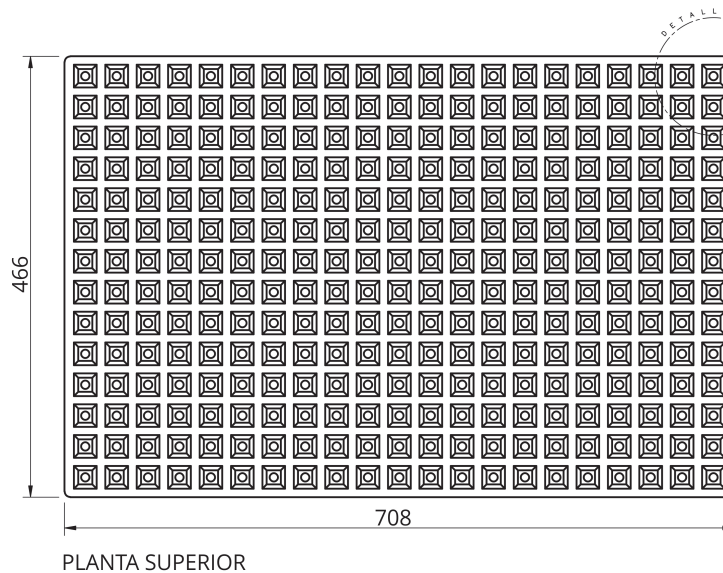

AGRICULTURA

SEMILLERO S294G

► **DIMENSIONES EXT**

708 x 466 x 55 mm

► **VOLUMEN ALVEOLO**

19,35 cm³

► **Nº ALVEOLOS**

294

PLANTA SUPERIOR

DETALLE A