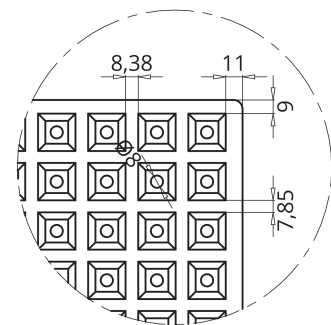

Alveolo

AGRICULTURA

SEMILLERO S294H

► **DIMENSIONES EXT**

704 x 463 x 55 mm

► **VOLUMEN ALVEOLO**

17,10 cm³

► **Nº ALVEOLOS**

294

PLANTA SUPERIOR

DETALLE A