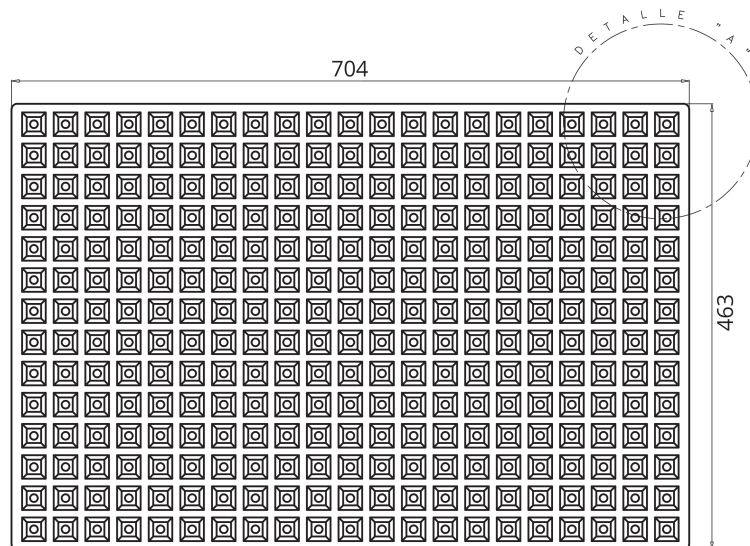

Alveolo

AGRICULTURA

SEMILLERO S294H

► **DIMENSIONES EXT**

704 x 463 x 55 mm

► **VOLUMEN ALVEOLO**

17,10 cm³

► **Nº ALVEOLOS**

294

PLANTA SUPERIOR

DETALLE A