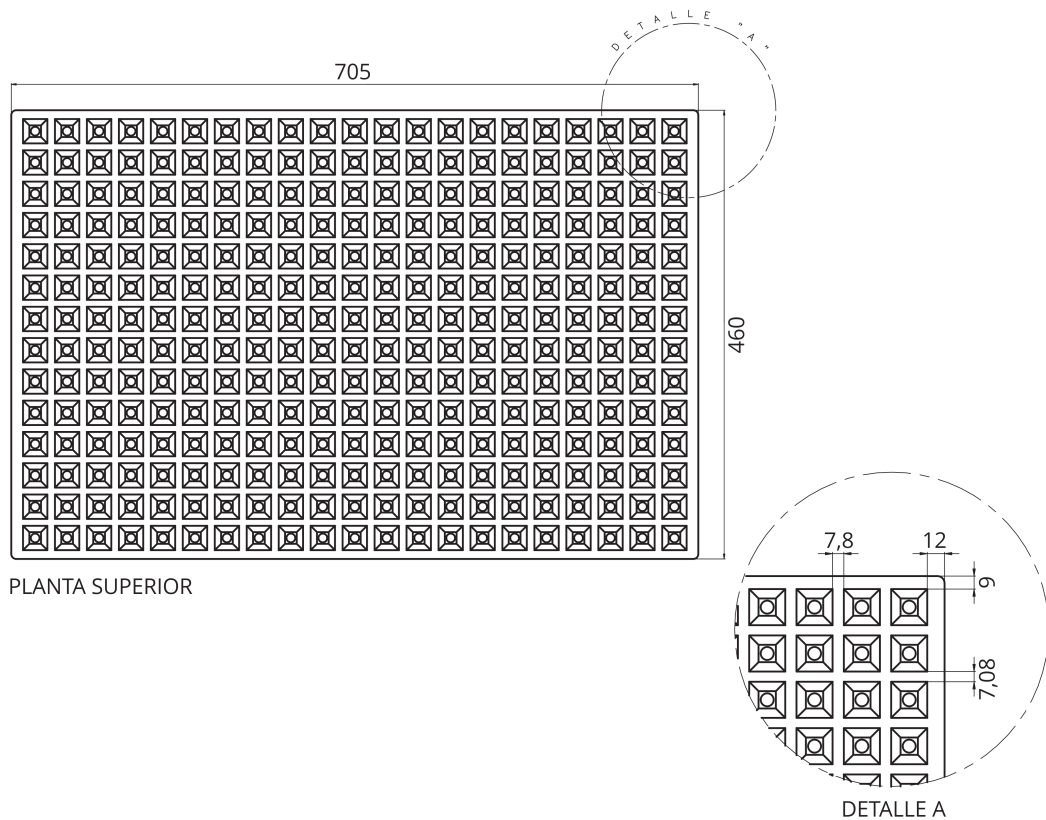

Alveolo

AGRICULTURA

SEMILLERO S294I

► **DIMENSIONES EXT**

705 x 460 x 70 mm

► **VOLUMEN ALVEOLO**

23,16 cm³

► **Nº ALVEOLOS**

294

PLANTA SUPERIOR

DETALLE A