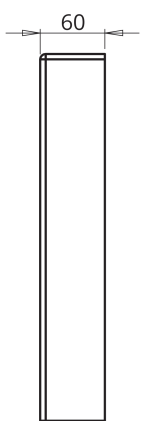

AGRICULTURA

SEMILLERO S338

► **DIMENSIONES EXT**

525 x 333 x 60 mm

► **VOLUMEN ALVEOLO**

13,90 cm³

► **Nº ALVEOLOS**

338

PLANTA SUPERIOR

ALZADO LATERAL