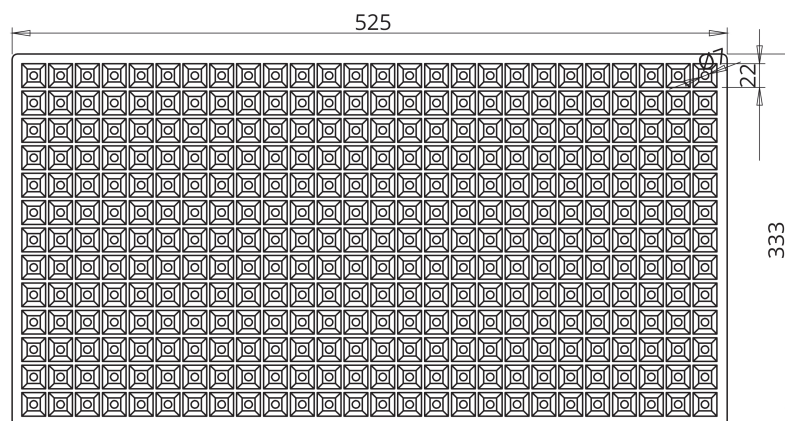

AGRICULTURA

SEMILLERO S338

► **DIMENSIONES EXT**

525 x 333 x 60 mm

► **VOLUMEN ALVEOLO**

13,90 cm³

► **Nº ALVEOLOS**

338

PLANTA SUPERIOR

ALZADO LATERAL