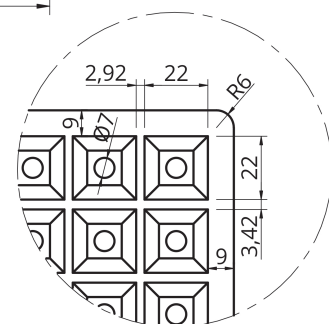

AGRICULTURA

SEMILLERO S338A

► DIMENSIONES EXT

663 x 345 x 60 mm

► VOLUMEN ALVEOLO

16,35 cm³

► N° ALVEOLOS

338

PLANTA SUPERIOR

DETALLE A