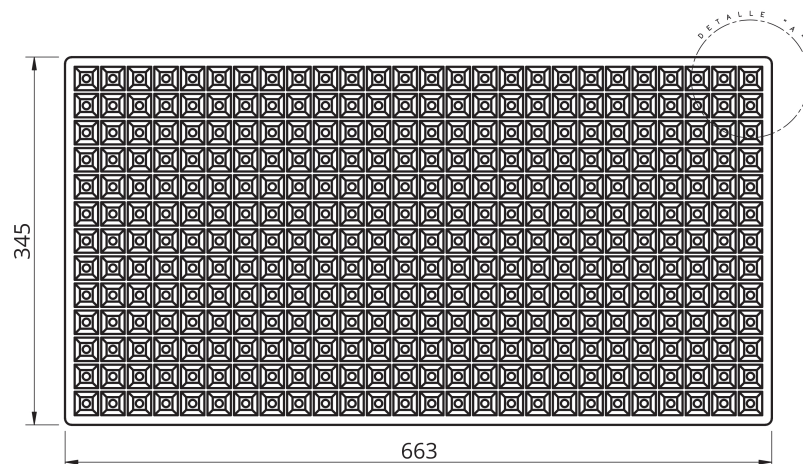

AGRICULTURA

SEMILLERO S338A

► DIMENSIONES EXT

663 x 345 x 60 mm

► VOLUMEN ALVEOLO

16,35 cm³

► N° ALVEOLOS

338

PLANTA SUPERIOR

DETALLE A