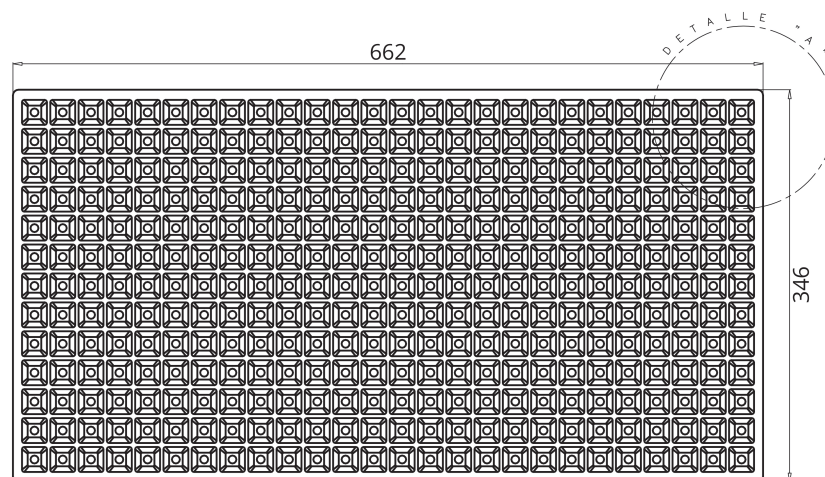

### SEMILLERO S338C

► **DIMENSIONES EXT**

662 x 346 x 65 mm

► **VOLUMEN ALVEOLO**

16,54 cm<sup>3</sup>

► **Nº ALVEOLOS**

338

PLANTA SUPERIOR