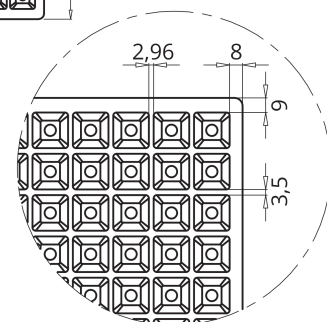

### SEMILLERO S338C

► **DIMENSIONES EXT**

662 x 346 x 65 mm

► **VOLUMEN ALVEOLO**

16,54 cm<sup>3</sup>

► **Nº ALVEOLOS**

338

PLANTA SUPERIOR