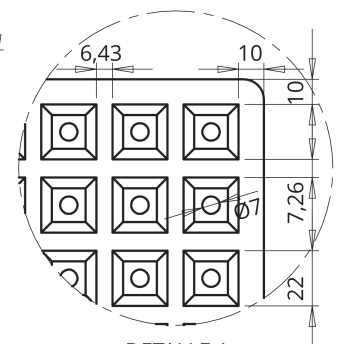

AGRICULTURA

SEMILLERO S384A

► DIMENSIONES EXT

696 x 481 x 73 mm

► VOLUMEN ALVEOLO

22,47 cm³

► N° ALVEOLOS

384

PLANTA SUPERIOR

DETALLE A