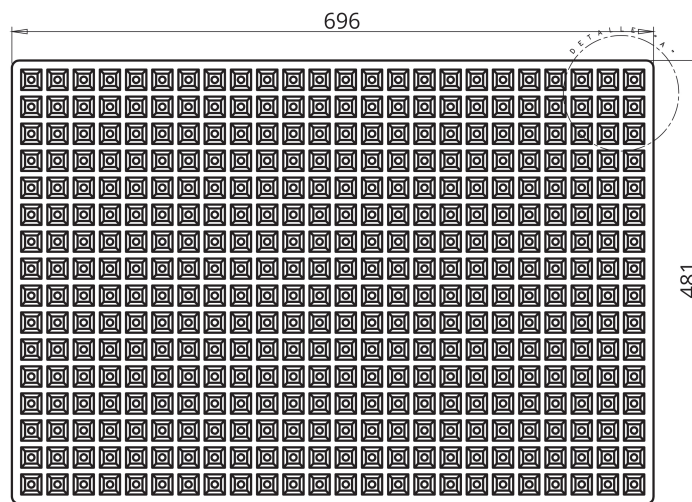

AGRICULTURA

SEMILLERO S384A

► DIMENSIONES EXT

696 x 481 x 73 mm

► VOLUMEN ALVEOLO

22,47 cm³

► N° ALVEOLOS

384

PLANTA SUPERIOR

DETALLE A