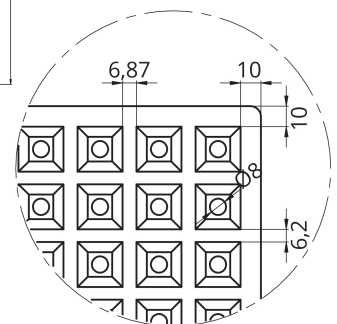

AGRICULTURA

SEMILLERO S384C

► **DIMENSIONES EXT**

706 x 465 x 50 mm

► **VOLUMEN ALVEOLO**

13,38 cm³

► **Nº ALVEOLOS**

384

PLANTA SUPERIOR

DETALLE A