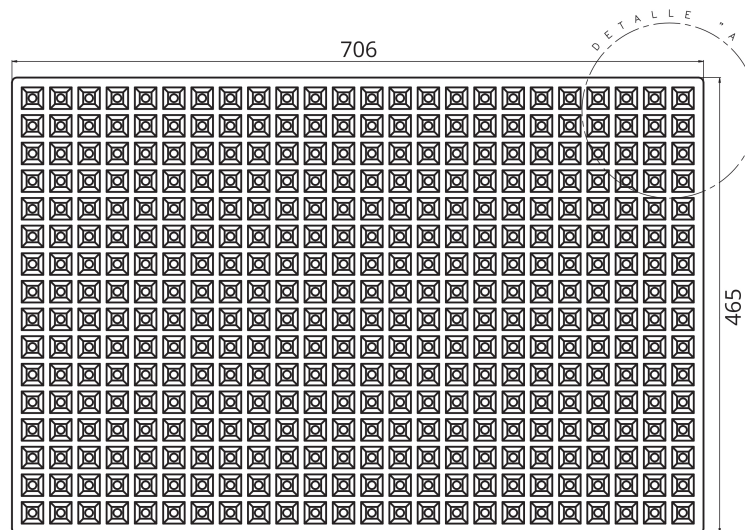

AGRICULTURA

SEMILLERO S384C

► **DIMENSIONES EXT**

706 x 465 x 50 mm

► **VOLUMEN ALVEOLO**

13,38 cm³

► **Nº ALVEOLOS**

384

PLANTA SUPERIOR

DETALLE A