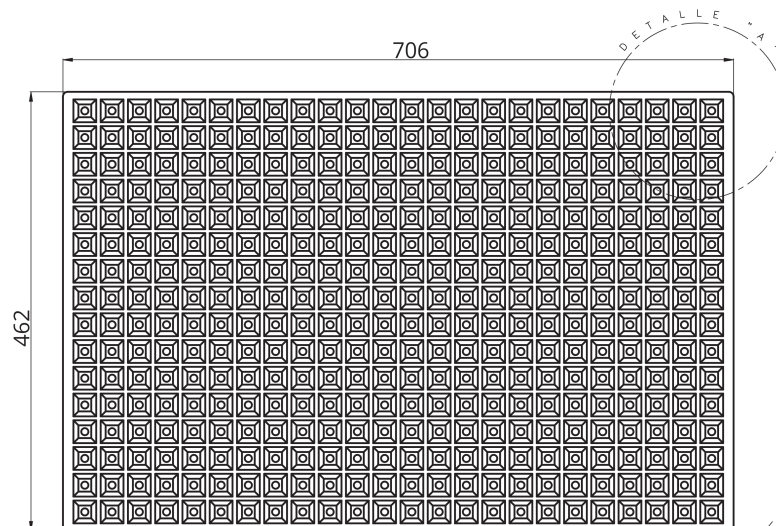

► N° ALVEOLOS

384

PLANTA SUPERIOR