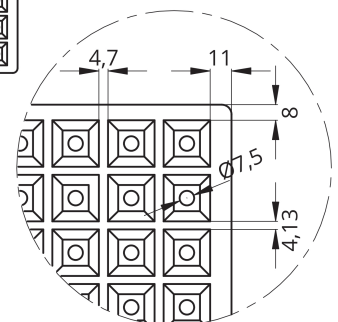

#### ► DIMENSIONES EXT

706 x 462 x 72 mm

#### ► VOLUMEN ALVEOLO

24,17 cm<sup>3</sup>

#### ► N° ALVEOLOS

384

PLANTA SUPERIOR

DETALLE A