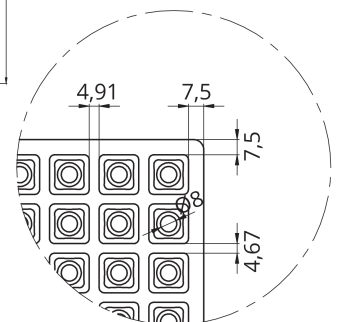

#### ► DIMENSIONES EXT

596 x 397 x 65 mm

#### ► VOLUMEN ALVEOLO

15,38 cm<sup>3</sup>

#### ► N° ALVEOLOS

384

PLANTA SUPERIOR

DETALLE A