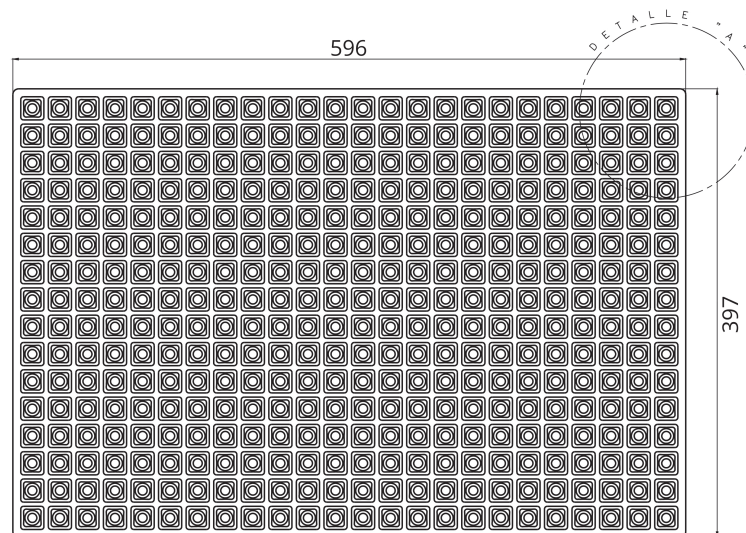

► N° ALVEOLOS

384

PLANTA SUPERIOR