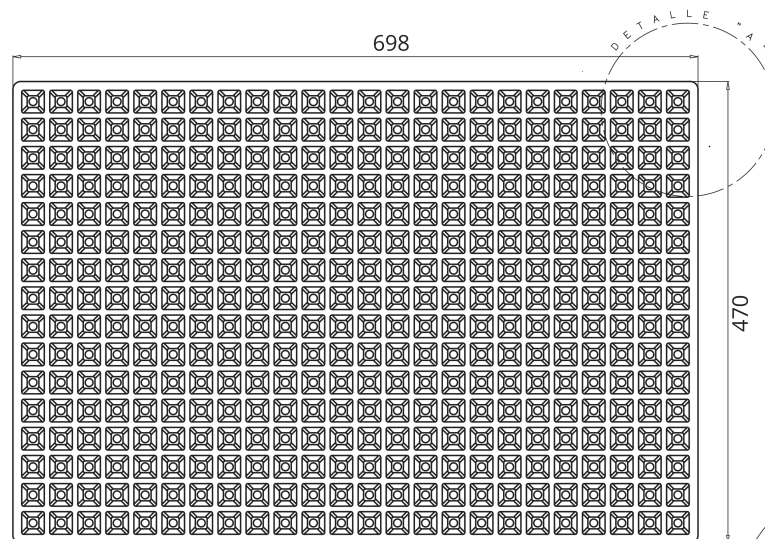

### SEMILLERO S384G

► **DIMENSIONES EXT**

698 x 470 x 53 mm

► **VOLUMEN ALVEOLO**

13,77 cm<sup>3</sup>

► **Nº ALVEOLOS**

384

PLANTA SUPERIOR