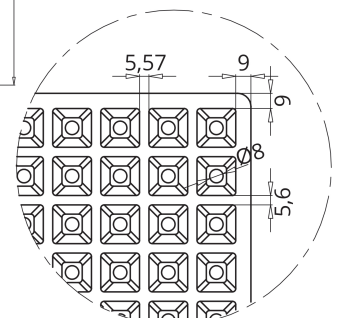

### SEMILLERO S384G

► **DIMENSIONES EXT**

698 x 470 x 53 mm

► **VOLUMEN ALVEOLO**

13,77 cm<sup>3</sup>

► **Nº ALVEOLOS**

384

PLANTA SUPERIOR