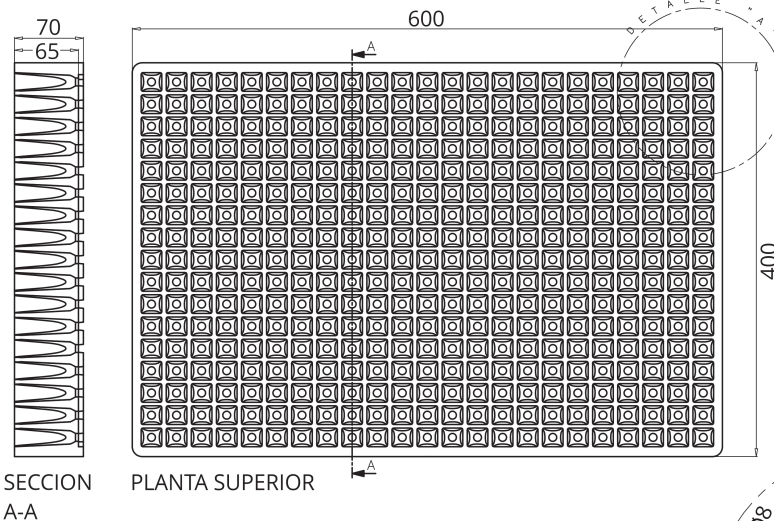

Alveolos

AGRICULTURA

SEMILLERO S391

► DIMENSIONES EXT

600 x 400 x 70 mm

► VOLUMEN ALVEOLO

17,00 cm³

► N° ALVEOLOS

391

SECCION
A-A

PLANTA SUPERIOR

DETALLE A