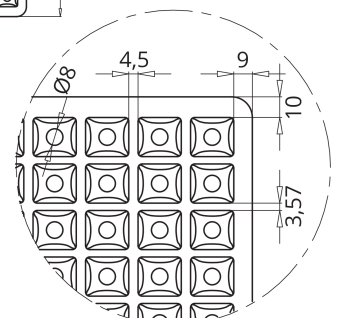

Alveolos

AGRICULTURA

SEMILLERO S391

► DIMENSIONES EXT

600 x 400 x 70 mm

► VOLUMEN ALVEOLO

17,00 cm³

► N° ALVEOLOS

391

SECCION
A-A

PLANTA SUPERIOR

DETALLE A