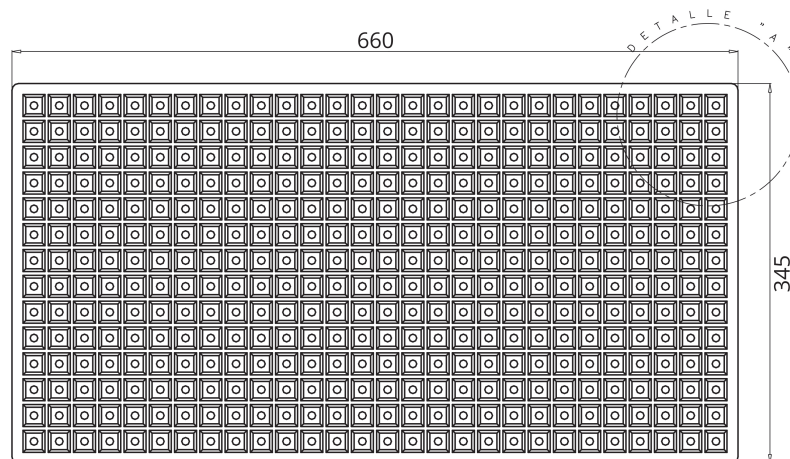

Alveolo

AGRICULTURA

SEMILLERO S392A

► **DIMENSIONES EXT**

660 x 345 x 60 mm

► **VOLUMEN ALVEOLO**

16,96 cm³

► **Nº ALVEOLOS**

392

PLANTA SUPERIOR

DETALLE A