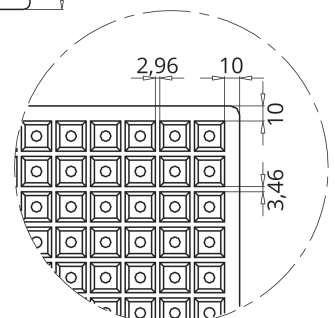

Alveolo

AGRICULTURA

SEMILLERO S392A

► **DIMENSIONES EXT**

660 x 345 x 60 mm

► **VOLUMEN ALVEOLO**

16,96 cm³

► **Nº ALVEOLOS**

392

PLANTA SUPERIOR

DETALLE A