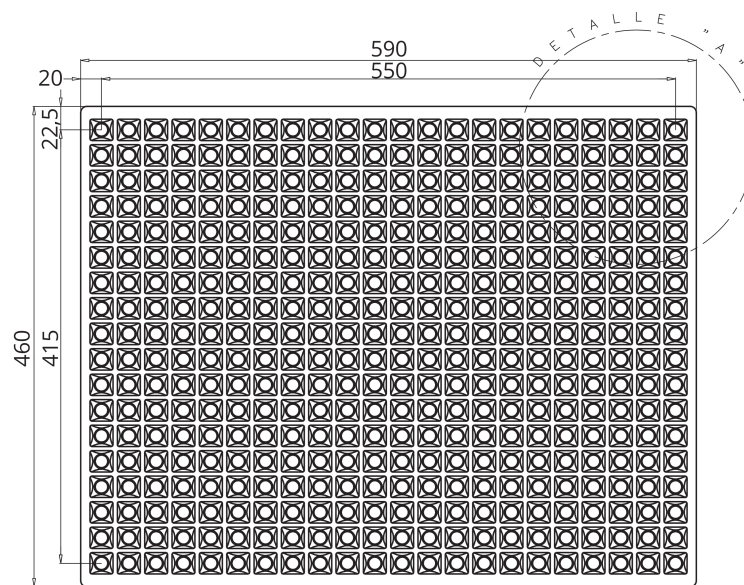

Alveolo

AGRICULTURA

SEMILLERO S396

► DIMENSIONES EXT

590 x 460 x 60 mm

► VOLUMEN ALVEOLO

16,97 cm³

► N° ALVEOLOS

396

PLANTA SUPERIOR

DETALLE A