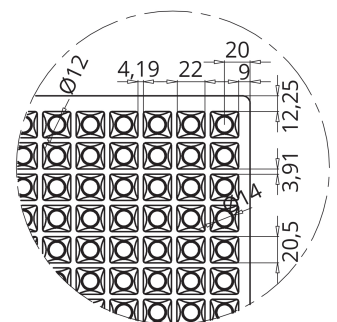

Alveolo

AGRICULTURA

SEMILLERO S396

► DIMENSIONES EXT

590 x 460 x 60 mm

► VOLUMEN ALVEOLO

16,97 cm³

► N° ALVEOLOS

396

PLANTA SUPERIOR

DETALLE A