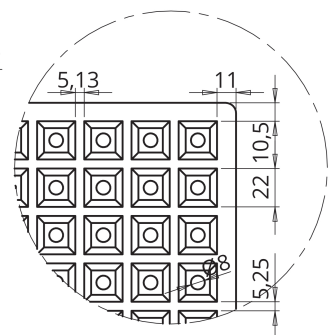

AGRICULTURA

SEMILLERO S425

► DIMENSIONES EXT

697 x 482 x 50 mm

► VOLUMEN ALVEOLO

15,47 cm³

► N° ALVEOLOS

425

PLANTA SUPERIOR

DETALLE A