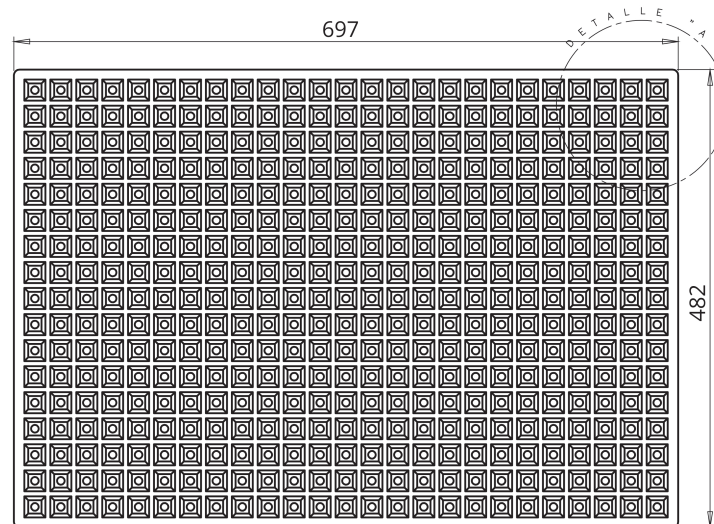

AGRICULTURA

SEMILLERO S425

► DIMENSIONES EXT

697 x 482 x 50 mm

► VOLUMEN ALVEOLO

15,47 cm³

► N° ALVEOLOS

425

PLANTA SUPERIOR

DETALLE A