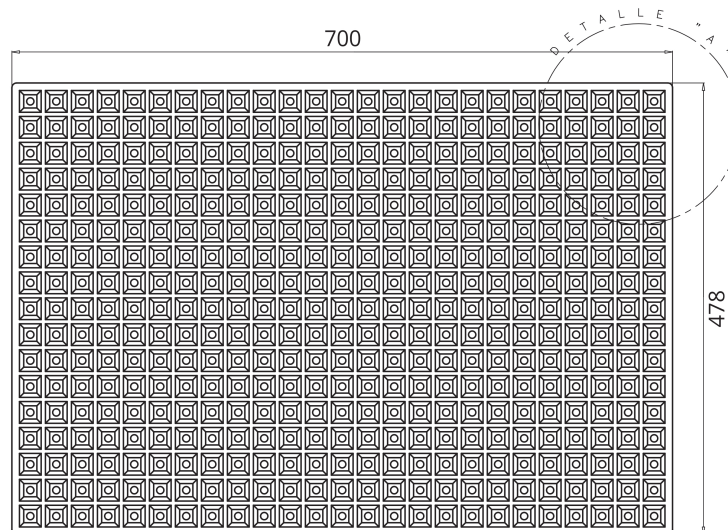

Alveolo

AGRICULTURA

SEMILLERO S425B

► DIMENSIONES EXT

700 x 478 x 65 mm

► VOLUMEN ALVEOLO

21,29 cm³

► N° ALVEOLOS

425

PLANTA SUPERIOR

DETALLE A