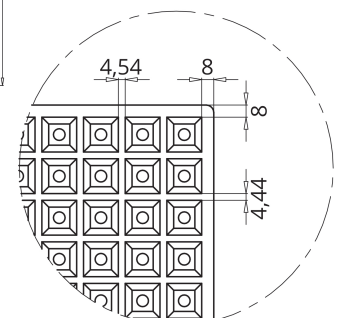

Alveolo

AGRICULTURA

SEMILLERO S425B

► DIMENSIONES EXT

700 x 478 x 65 mm

► VOLUMEN ALVEOLO

21,29 cm³

► N° ALVEOLOS

425

PLANTA SUPERIOR

DETALLE A