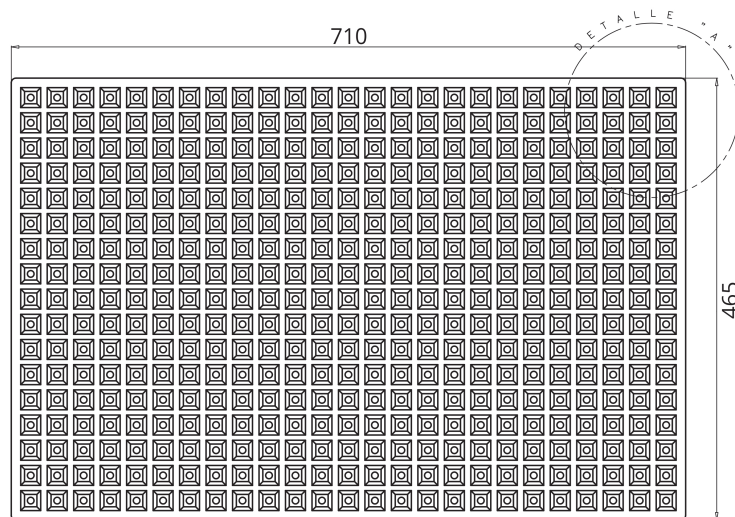

AGRICULTURA

SEMILLERO S425C

► **DIMENSIONES EXT**

710 x 465 x 65 mm

► **VOLUMEN ALVEOLO**

17,95 cm³

► **Nº ALVEOLOS**

425

PLANTA SUPERIOR

DETALLE A