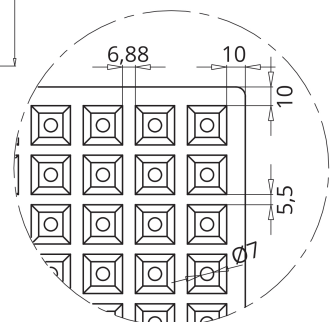

AGRICULTURA

SEMILLERO S425C

► **DIMENSIONES EXT**

710 x 465 x 65 mm

► **VOLUMEN ALVEOLO**

17,95 cm³

► **Nº ALVEOLOS**

425

PLANTA SUPERIOR

DETALLE A