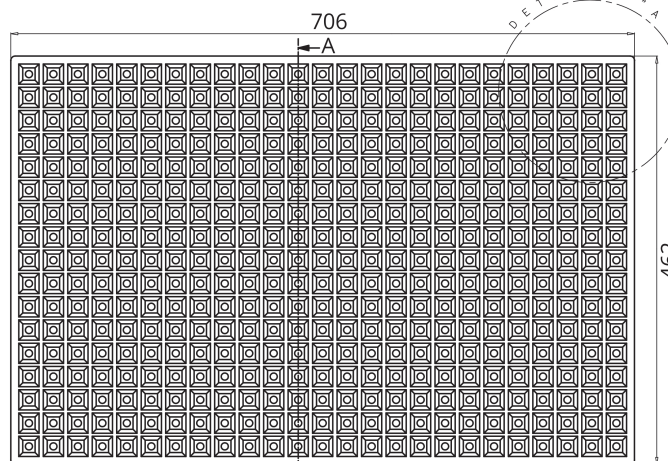

Alveolo

AGRICULTURA

SEMILLERO S425D

► **DIMENSIONES EXT**

706 x 462 x 77 mm

► **VOLUMEN ALVEOLO**

20,82 cm³

► **Nº ALVEOLOS**

425

SECCION A-A

PLANTA SUPERIOR

DETALLE A-A

DETALLE A