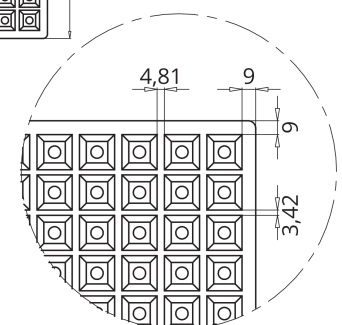

Alveolo

AGRICULTURA

SEMILLERO S425D

► **DIMENSIONES EXT**

706 x 462 x 77 mm

► **VOLUMEN ALVEOLO**

20,82 cm³

► **Nº ALVEOLOS**

425

SECCION A-A

PLANTA SUPERIOR

DETALLE A-A

DETALLE A