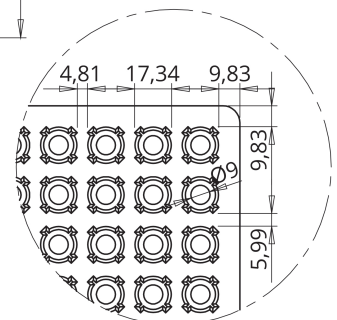

AGRICULTURA

SEMILLERO S432

► **DIMENSIONES EXT**

613 x 387 x 60 mm

► **VOLUMEN ALVEOLO**

12,60 cm³

► **Nº ALVEOLOS**

432

PLANTA SUPERIOR

DETALLE A