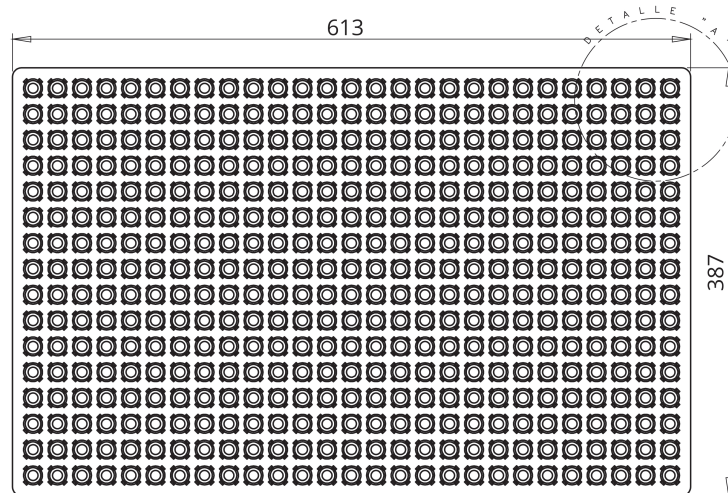

AGRICULTURA

SEMILLERO S432

► **DIMENSIONES EXT**

613 x 387 x 60 mm

► **VOLUMEN ALVEOLO**

12,60 cm³

► **Nº ALVEOLOS**

432

PLANTA SUPERIOR

DETALLE A