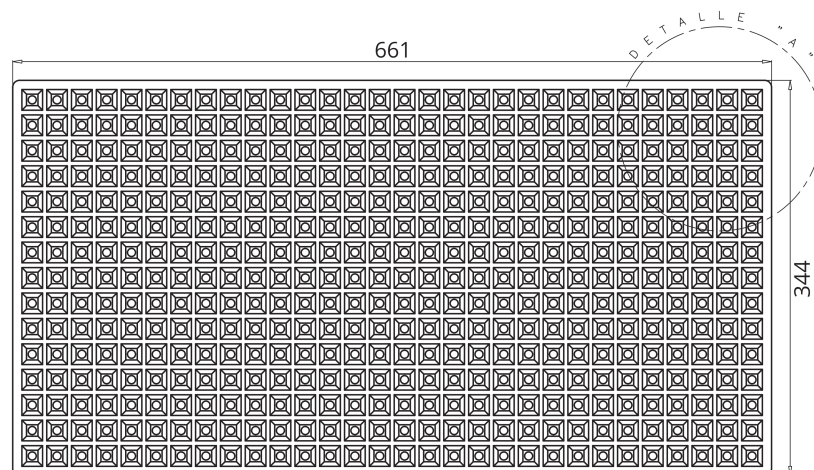

Alveolo

AGRICULTURA

SEMILLERO S450

► **DIMENSIONES EXT**

661 x 344 x 60 mm

► **VOLUMEN ALVEOLO**

11,27 cm³

► **Nº ALVEOLOS**

450

PLANTA SUPERIOR

DETALLE A