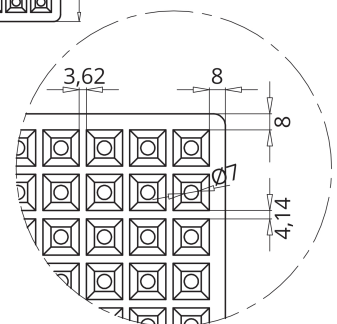

Alveolo

AGRICULTURA

SEMILLERO S450

► **DIMENSIONES EXT**

661 x 344 x 60 mm

► **VOLUMEN ALVEOLO**

11,27 cm³

► **Nº ALVEOLOS**

450

PLANTA SUPERIOR

DETALLE A