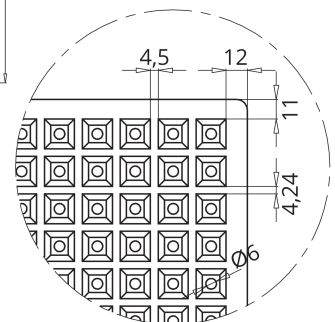

Alveolo

AGRICULTURA

SEMILLERO S486

► **DIMENSIONES EXT**

600 x 400 x 55 mm

► **VOLUMEN ALVEOLO**

9,32 cm³

► **Nº ALVEOLOS**

486

PLANTA SUPERIOR

DETALLE A