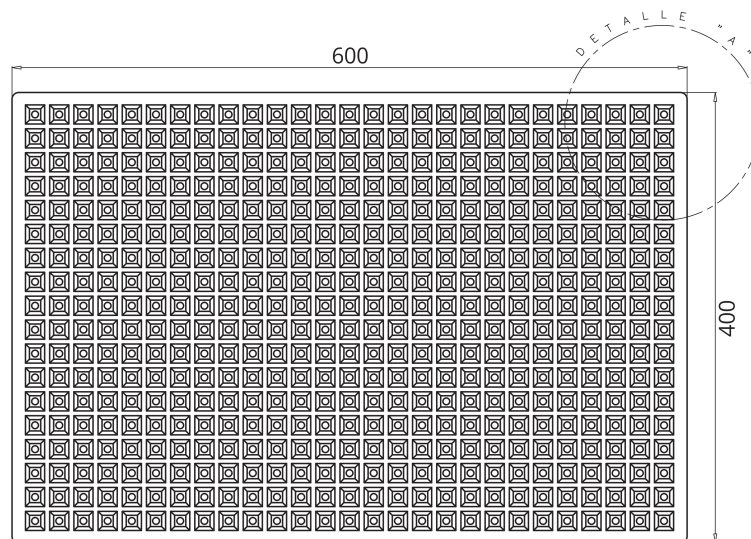

Alveolo

AGRICULTURA

SEMILLERO S486

► **DIMENSIONES EXT**

600 x 400 x 55 mm

► **VOLUMEN ALVEOLO**

9,32 cm³

► **Nº ALVEOLOS**

486

PLANTA SUPERIOR

DETALLE A