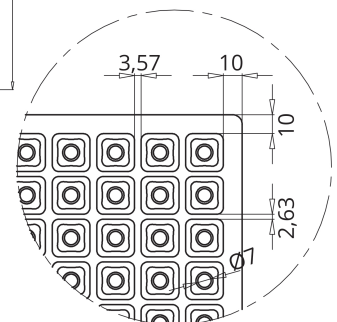

AGRICULTURA

SEMILLERO S580

► **DIMENSIONES EXT**

700 x 470 x 60 mm

► **VOLUMEN ALVEOLO**

14,02 cm³

► **Nº ALVEOLOS**

580

PLANTA SUPERIOR

DETALLE A