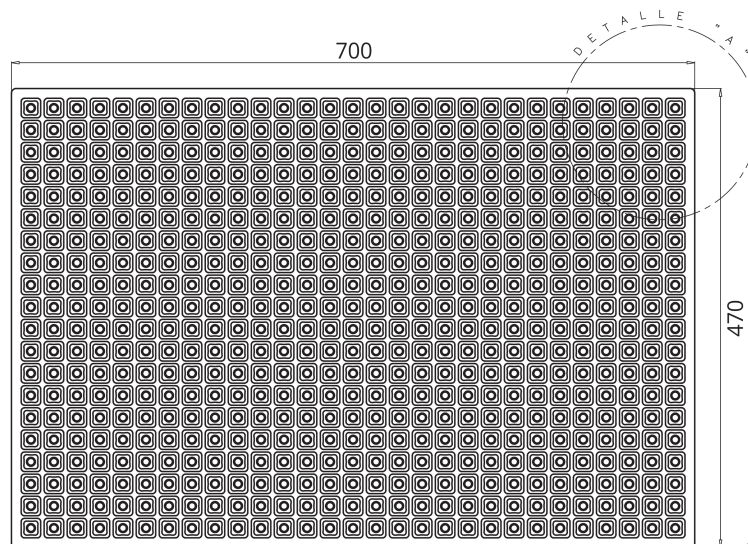

AGRICULTURA

SEMILLERO S580

► **DIMENSIONES EXT**

700 x 470 x 60 mm

► **VOLUMEN ALVEOLO**

14,02 cm³

► **Nº ALVEOLOS**

580

PLANTA SUPERIOR

DETALLE A