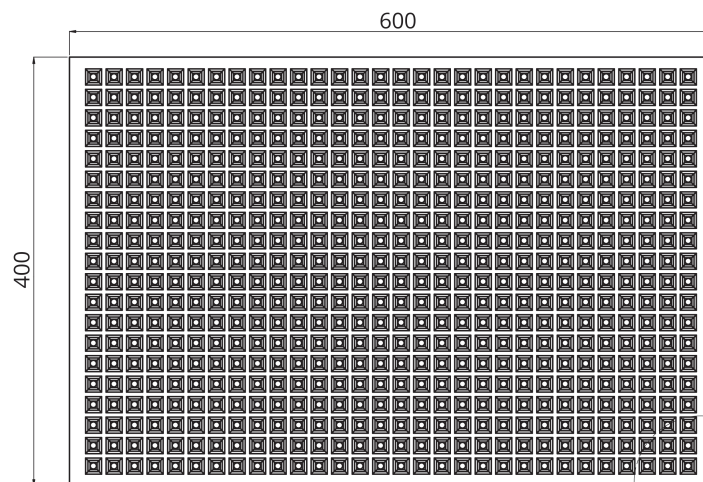

### SEMILLERO S600

► **DIMENSIONES EXT**

600 x 400 x 45 mm

► **VOLUMEN ALVEOLO**

5,96 cm<sup>3</sup>

► **Nº ALVEOLOS**

600

PLANTA SUPERIOR