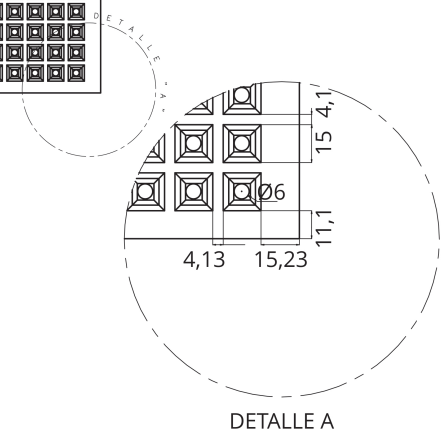

### SEMILLERO S600

► **DIMENSIONES EXT**

600 x 400 x 45 mm

► **VOLUMEN ALVEOLO**

5,96 cm<sup>3</sup>

► **Nº ALVEOLOS**

600

PLANTA SUPERIOR