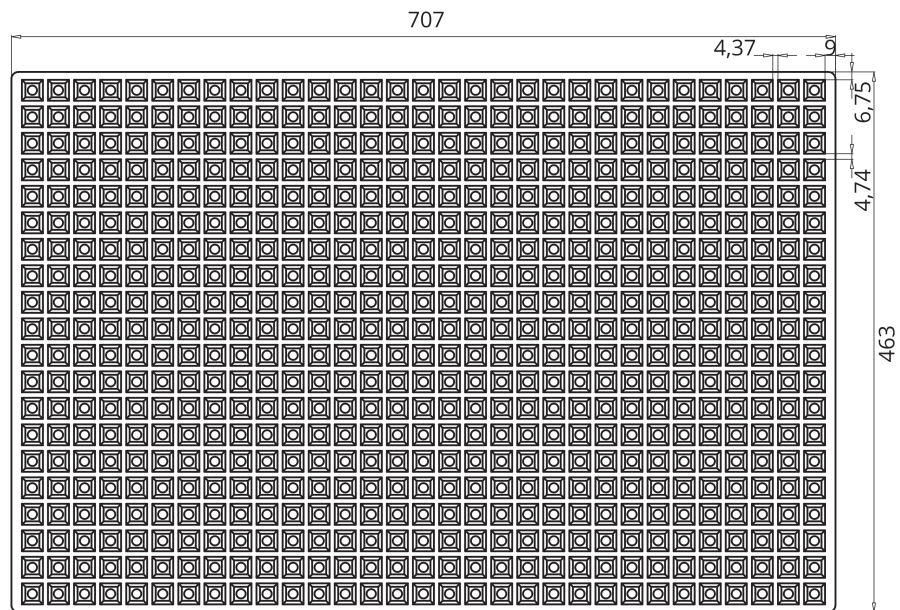

AGRICULTURA

SEMILLERO S620A

► DIMENSIONES EXT

707 x 463 x 65 mm

► VOLUMEN ALVEOLO

13,91 cm³

► N° ALVEOLOS

620

ALZADO LATERAL

PLANTA SUPERIOR