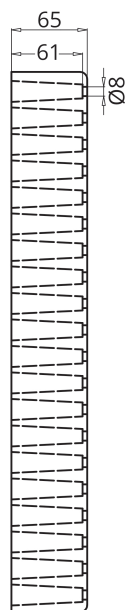

AGRICULTURA

SEMILLERO S620A

► DIMENSIONES EXT

707 x 463 x 65 mm

► VOLUMEN ALVEOLO

13,91 cm³

► N° ALVEOLOS

620

ALZADO LATERAL

PLANTA SUPERIOR