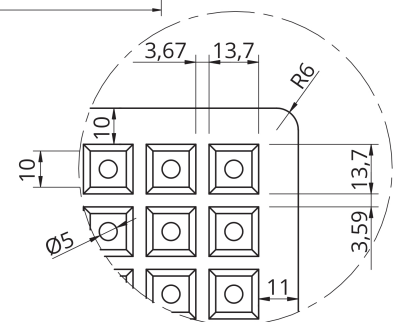

AGRICULTURA

SEMILLERO S703

► DIMENSIONES EXT

661 x 345 x 55 mm

► VOLUMEN ALVEOLO

7,45 cm³

► N° ALVEOLOS

703

PLANTA SUPERIOR

DETALLE A