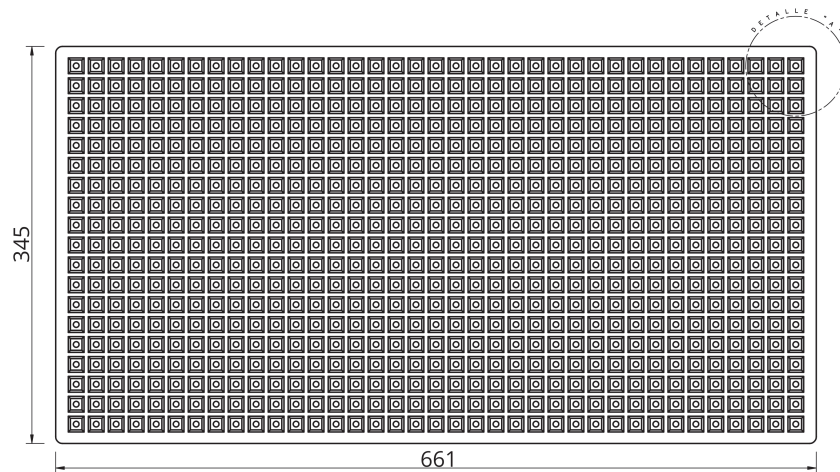

AGRICULTURA

SEMILLERO S703

► DIMENSIONES EXT

661 x 345 x 55 mm

► VOLUMEN ALVEOLO

7,45 cm³

► N° ALVEOLOS

703

PLANTA SUPERIOR

DETALLE A