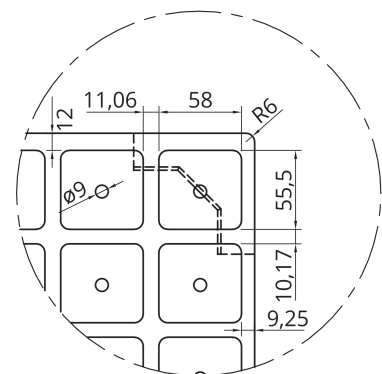

#### ► DIMENSIONES EXT

697 x 470 x 74 mm

#### ► VOLUMEN ALVEOLO

144,17 cm<sup>3</sup>

#### ► N° ALVEOLOS

70

PLANTA SUPERIOR

DETALLE A