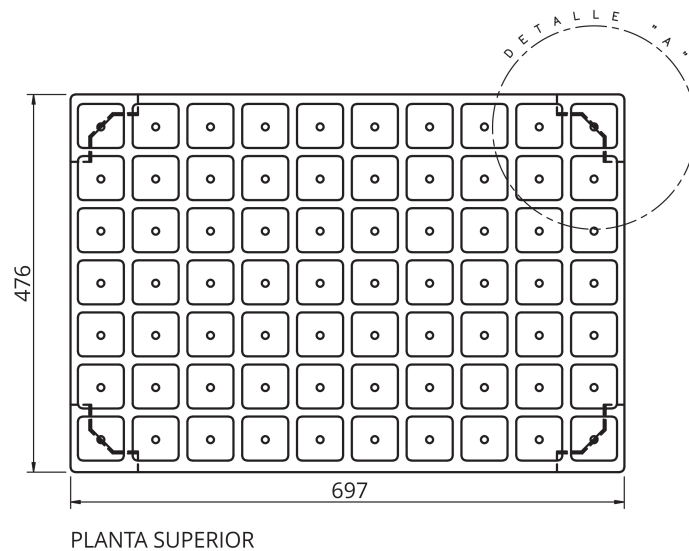

#### ► DIMENSIONES EXT

697 x 470 x 74 mm

#### ► VOLUMEN ALVEOLO

144,17 cm<sup>3</sup>

#### ► N° ALVEOLOS

70

PLANTA SUPERIOR

DETALLE A