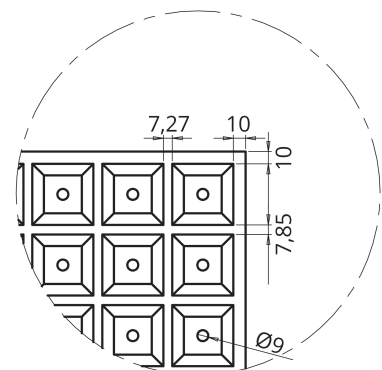

### SEMILLERO S96

► **DIMENSIONES EXT**

699 x 472 x 71 mm

► **VOLUMEN ALVEOLO**

103,56 cm<sup>3</sup>

► **Nº ALVEOLOS**

96

PLANTA SUPERIOR