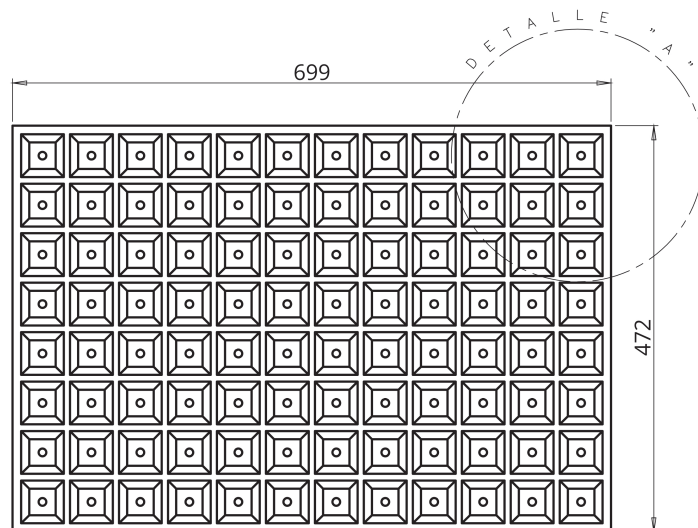

### SEMILLERO S96

► **DIMENSIONES EXT**

699 x 472 x 71 mm

► **VOLUMEN ALVEOLO**

103,56 cm<sup>3</sup>

► **Nº ALVEOLOS**

96

PLANTA SUPERIOR