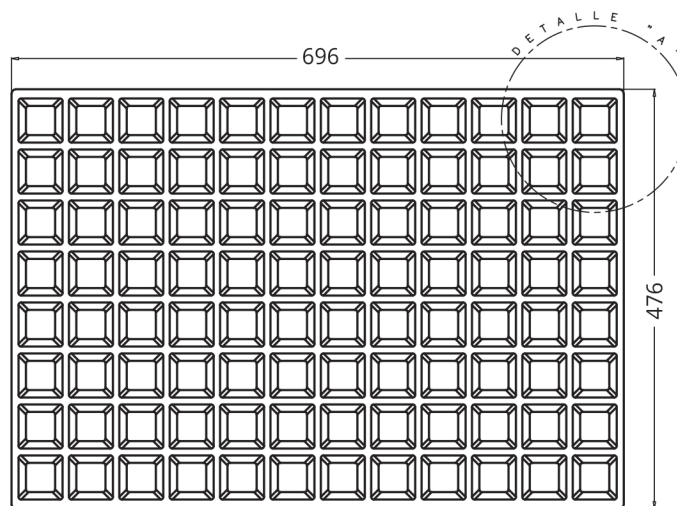

Alveolo

AGRICULTURA

SEMILLERO S96A

► **DIMENSIONES EXT**

696 x 476 x 55 mm

► **VOLUMEN ALVEOLO**

95,54 cm³

► **Nº ALVEOLOS**

96

PLANTA SUPERIOR

DETALLE A