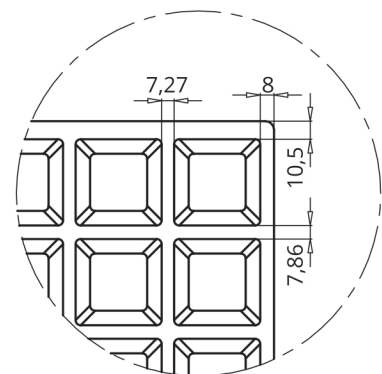

Alveolo

AGRICULTURA

SEMILLERO S96A

► **DIMENSIONES EXT**

696 x 476 x 55 mm

► **VOLUMEN ALVEOLO**

95,54 cm³

► **Nº ALVEOLOS**

96

PLANTA SUPERIOR

DETALLE A