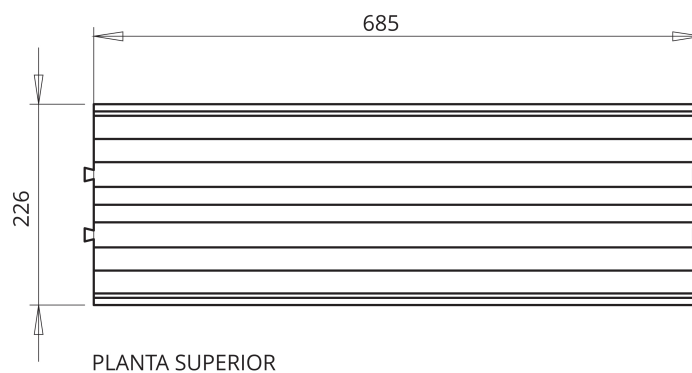

AGRICULTURA

ENVASE CANAL1

► DIMENSIONES EXT

685 x 226 x 100 mm

PLANTA SUPERIOR

ALZADO LATERAL

ALZADO FRONTAL