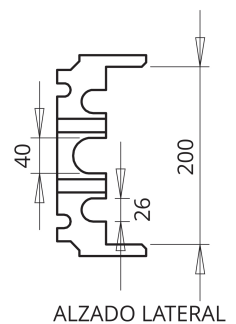

AGRICULTURA

ENVASE CANAL1

► DIMENSIONES EXT

685 x 226 x 100 mm

PLANTA SUPERIOR

ALZADO LATERAL

ALZADO FRONTAL