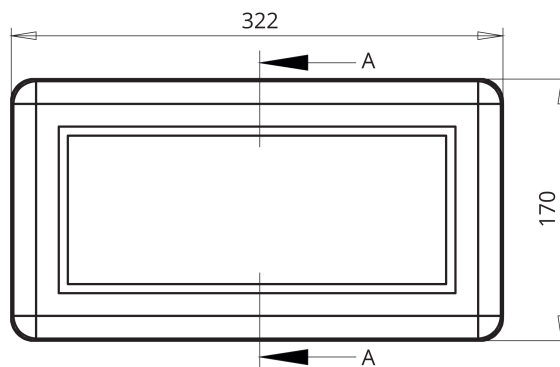

**HELADOS**

**TARTAR**

► **DIMENSIONES EXT**

322 x 170 x 115 mm

► **DIMENSIONES INT**

300 x 150 x 87 mm

► **CAPACIDAD**

3,7 L

► **TAPA**

--- mm

ALZADO FRONTAL

PLANTA SUPERIOR

SECCION A-A