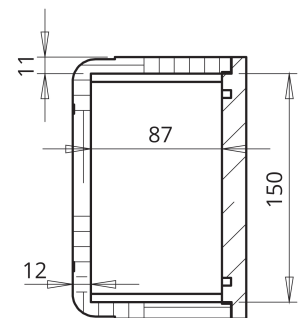

**HELADOS**

**TARTAR**

► **DIMENSIONES EXT**

322 x 170 x 115 mm

► **DIMENSIONES INT**

300 x 150 x 87 mm

► **CAPACIDAD**

3,7 L

► **TAPA**

--- mm

ALZADO FRONTAL

PLANTA SUPERIOR

SECCION A-A