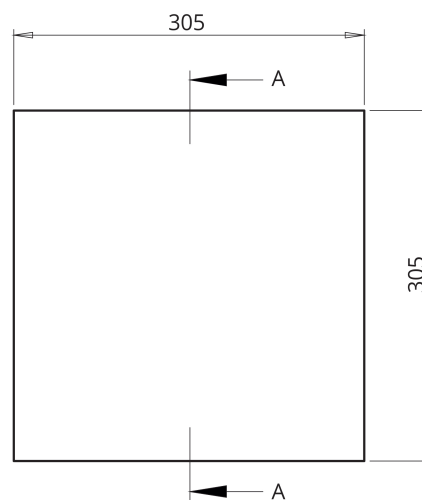

HELADOS

TC

► **DIMENSIONES EXT**

305 x 305 x 107 mm

► **DIMENSIONES INT**

285 x 285 x 85 mm

► **CAPACIDAD**

6 L

► **TAPA**

--- mm

ALZADO FRONTAL

PLANTA SUPERIOR

SECCION A-A