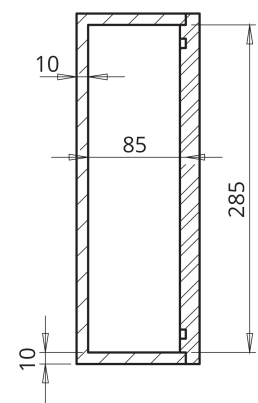

HELADOS

TC

► **DIMENSIONES EXT**

305 x 305 x 107 mm

► **DIMENSIONES INT**

285 x 285 x 85 mm

► **CAPACIDAD**

6 L

► **TAPA**

--- mm

ALZADO FRONTAL

PLANTA SUPERIOR

SECCION A-A