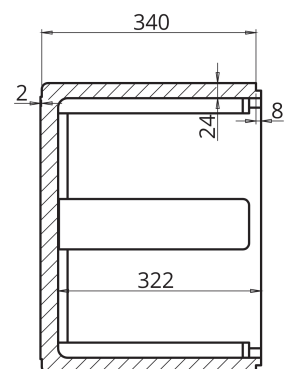

PESCADOS Y MARISCOS

ENVASE CC

► DIMENSIONES EXT

540 x 460 x 340 mm

► DIMENSIONES INT

492 x 412 x 322 mm

► CAPACIDAD

65,2 L

► TAPA

PLANTA INFERIOR

PLANTA SUPERIOR

SECCION A-A