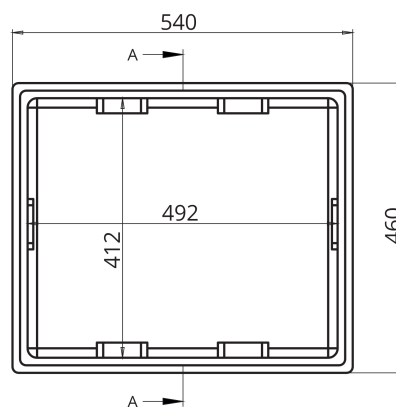

PESCADOS Y MARISCOS

ENVASE CC

► DIMENSIONES EXT

540 x 460 x 340 mm

► DIMENSIONES INT

492 x 412 x 322 mm

► CAPACIDAD

65,2 L

► TAPA

PLANTA INFERIOR

PLANTA SUPERIOR

SECCION A-A