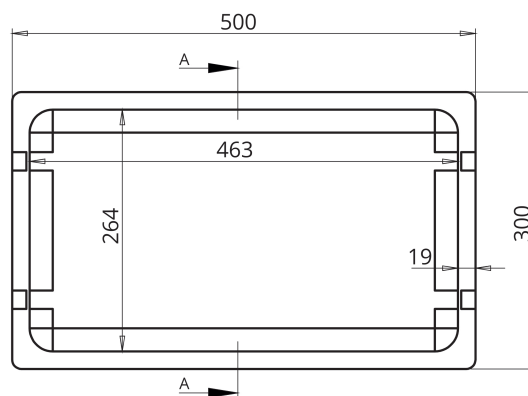

PESCADOS Y MARISCOS

ENVASE CE250

► **DIMENSIONES EXT**

500 x 300 x 250 mm

► **DIMENSIONES INT**

463 x 264 x 227 mm

► **CAPACIDAD**

27,74 L

► **TAPA**

Tapa CE

PLANTA INFERIOR

PLANTA SUPERIOR

SECCION A-A