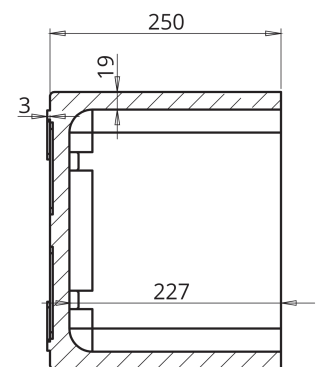

PESCADOS Y MARISCOS

ENVASE CE250

► **DIMENSIONES EXT**

500 x 300 x 250 mm

► **DIMENSIONES INT**

463 x 264 x 227 mm

► **CAPACIDAD**

27,74 L

► **TAPA**

Tapa CE

PLANTA INFERIOR

PLANTA SUPERIOR

SECCION A-A