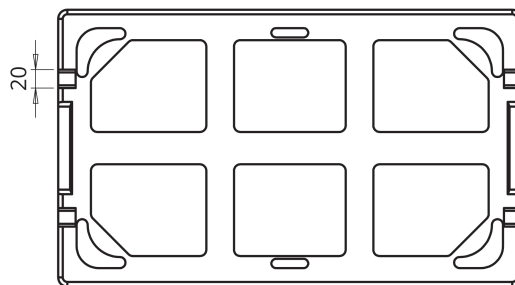

PESCADOS Y MARISCOS

ENVASE CE250

► **DIMENSIONES EXT**

500 x 300 x 250 mm

► **DIMENSIONES INT**

463 x 264 x 227 mm

► **CAPACIDAD**

27,74 L

► **TAPA**

Tapa CE

PLANTA INFERIOR

PLANTA SUPERIOR

SECCION A-A