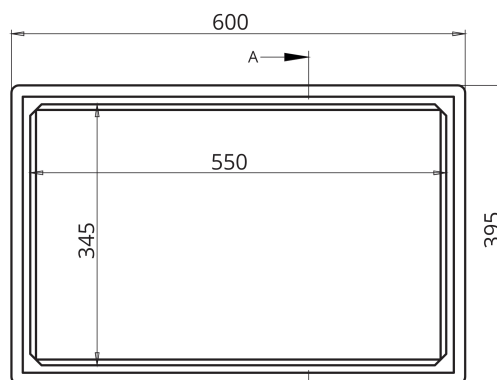

PESCADOS Y MARISCOS

ENVASE E180

► **DIMENSIONES EXT**

600 x 395 x 180 mm

► **DIMENSIONES INT**

550 x 345 x 160 mm

► **CAPACIDAD**

29,4 L

► **TAPA**

Tapa E

PLANTA INFERIOR

PLANTA SUPERIOR

SECCIÓN A-A