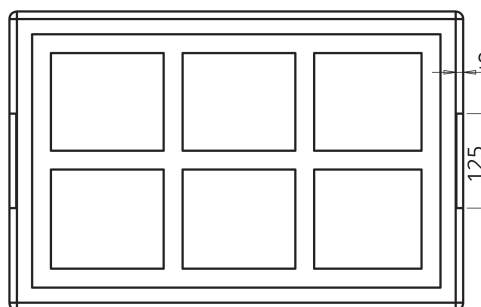

PESCADOS Y MARISCOS

ENVASE E180

► **DIMENSIONES EXT**

600 x 395 x 180 mm

► **DIMENSIONES INT**

550 x 345 x 160 mm

► **CAPACIDAD**

29,4 L

► **TAPA**

Tapa E

PLANTA INFERIOR

PLANTA SUPERIOR

SECCIÓN A-A