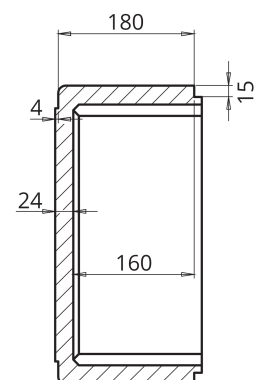

PESCADOS Y MARISCOS

ENVASE E180

► **DIMENSIONES EXT**

600 x 395 x 180 mm

► **DIMENSIONES INT**

550 x 345 x 160 mm

► **CAPACIDAD**

29,4 L

► **TAPA**

Tapa E

PLANTA INFERIOR

PLANTA SUPERIOR

SECCIÓN A-A