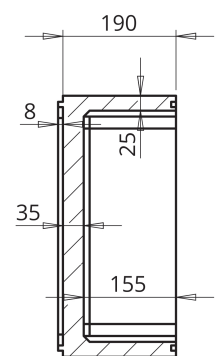

PESCADOS Y MARISCOS

ENVASE F0

► DIMENSIONES EXT

700 x 435 x 190 mm

► DIMENSIONES INT

646 x 387 x 155 mm

► CAPACIDAD

38,7 L

► TAPA

PLANTA INFERIOR

PLANTA SUPERIOR

SECCION A-A