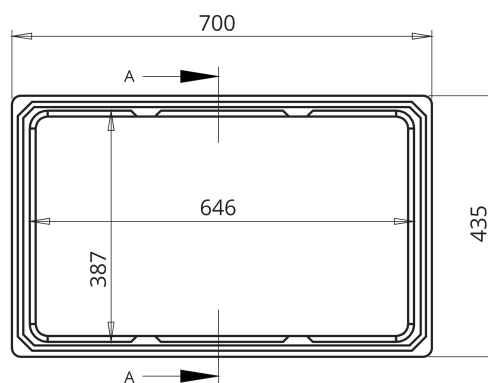

PESCADOS Y MARISCOS

ENVASE F0

► DIMENSIONES EXT

700 x 435 x 190 mm

► DIMENSIONES INT

646 x 387 x 155 mm

► CAPACIDAD

38,7 L

► TAPA

PLANTA INFERIOR

PLANTA SUPERIOR

SECCION A-A