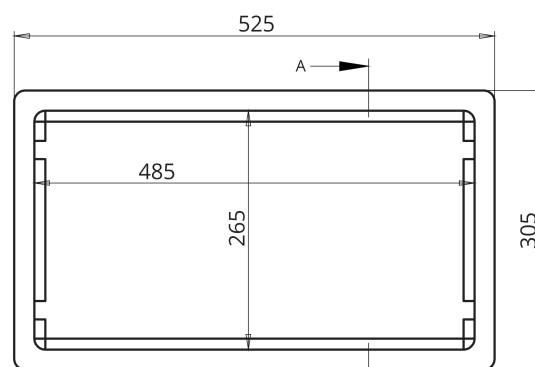

PESCADOS Y MARISCOS

ENVASE HF1

► DIMENSIONES EXT

525 x 305 x 130 mm

► DIMENSIONES INT

485 x 265 x 110 mm

► CAPACIDAD

14,1 L

► TAPA

Tapa H

PLANTA INFERIOR

PLANTA SUPERIOR

SECCION A-A