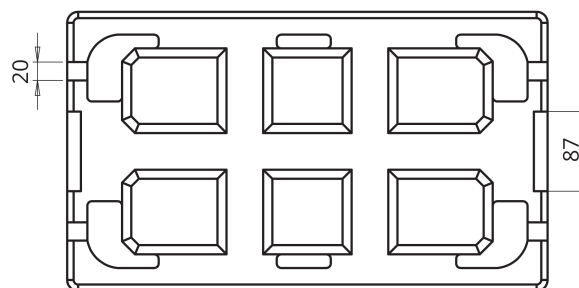

PESCADOS Y MARISCOS

ENVASE HF1

► DIMENSIONES EXT

525 x 305 x 130 mm

► DIMENSIONES INT

485 x 265 x 110 mm

► CAPACIDAD

14,1 L

► TAPA

Tapa H

PLANTA INFERIOR

PLANTA SUPERIOR

SECCION A-A