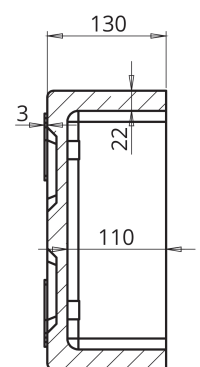

PESCADOS Y MARISCOS

ENVASE HF1

► DIMENSIONES EXT

525 x 305 x 130 mm

► DIMENSIONES INT

485 x 265 x 110 mm

► CAPACIDAD

14,1 L

► TAPA

Tapa H

PLANTA INFERIOR

PLANTA SUPERIOR

SECCION A-A