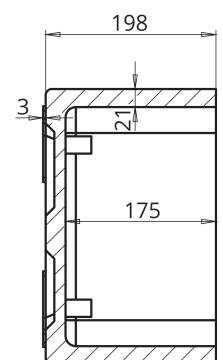

PESCADOS Y MARISCOS

ENVASE HGO

► DIMENSIONES EXT

545 x 325 x 198 mm

► DIMENSIONES INT

497 x 278 x 175 mm

► CAPACIDAD

24 L

► TAPA

PLANTA INFERIOR

PLANTA SUPERIOR

SECCION A-A