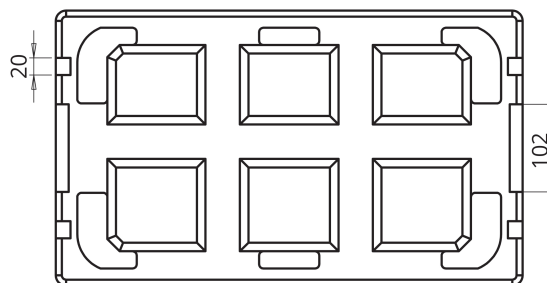

PESCADOS Y MARISCOS

ENVASE HGO

► DIMENSIONES EXT

545 x 325 x 198 mm

► DIMENSIONES INT

497 x 278 x 175 mm

► CAPACIDAD

24 L

► TAPA

PLANTA INFERIOR

PLANTA SUPERIOR

SECCION A-A