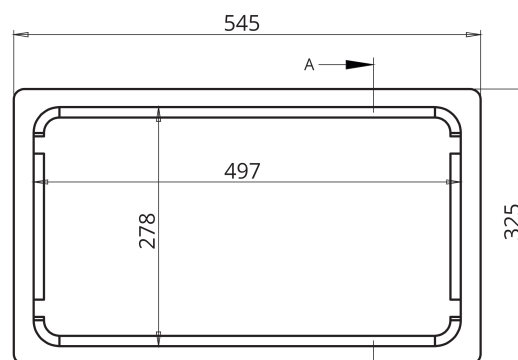

PESCADOS Y MARISCOS

ENVASE HGO

► DIMENSIONES EXT

545 x 325 x 198 mm

► DIMENSIONES INT

497 x 278 x 175 mm

► CAPACIDAD

24 L

► TAPA

PLANTA INFERIOR

PLANTA SUPERIOR

SECCION A-A