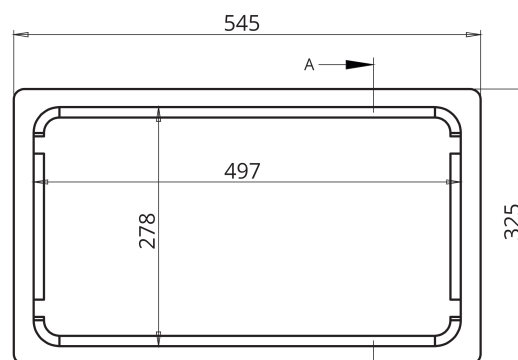

PESCADOS Y MARISCOS

ENVASE HG05

► DIMENSIONES EXT

545 x 325 x 187 mm

► DIMENSIONES INT

497 x 278 x 162 mm

► CAPACIDAD

► TAPA

PLANTA INFERIOR

PLANTA SUPERIOR

SECCION A-A