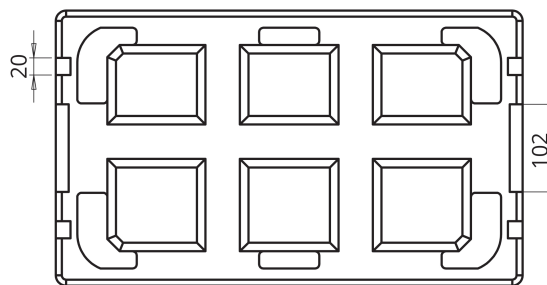

PESCADOS Y MARISCOS

ENVASE HG05

► DIMENSIONES EXT

545 x 325 x 187 mm

► DIMENSIONES INT

497 x 278 x 162 mm

► CAPACIDAD

► TAPA

PLANTA INFERIOR

PLANTA SUPERIOR

SECCION A-A