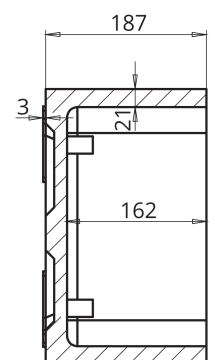

PESCADOS Y MARISCOS

ENVASE HG05

► DIMENSIONES EXT

545 x 325 x 187 mm

► DIMENSIONES INT

497 x 278 x 162 mm

► CAPACIDAD

► TAPA

PLANTA INFERIOR

PLANTA SUPERIOR

SECCION A-A