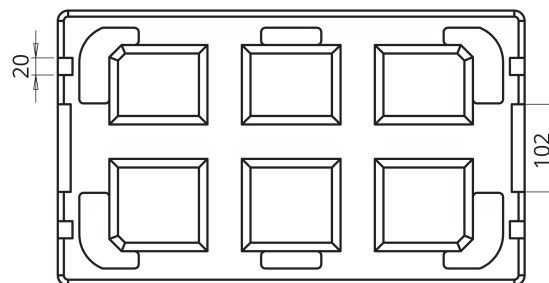

PESCADOS Y MARISCOS

ENVASE HG1

► DIMENSIONES EXT

545 x 325 x 158 mm

► DIMENSIONES INT

497 x 278 x 135 mm

► CAPACIDAD

18,6 L

► TAPA

PLANTA INFERIOR

PLANTA SUPERIOR

SECCION A-A