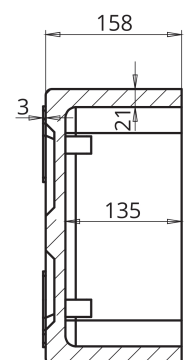

PESCADOS Y MARISCOS

ENVASE HG1

► DIMENSIONES EXT

545 x 325 x 158 mm

► DIMENSIONES INT

497 x 278 x 135 mm

► CAPACIDAD

18,6 L

► TAPA

PLANTA INFERIOR

PLANTA SUPERIOR

SECCION A-A