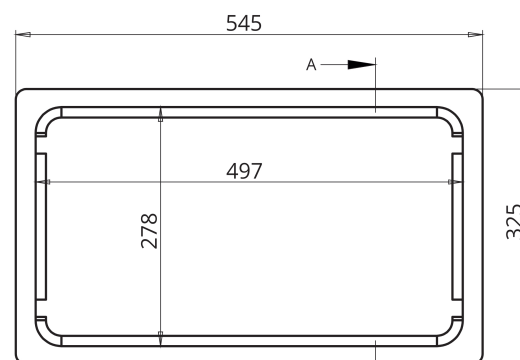

PESCADOS Y MARISCOS

ENVASE HG1

► DIMENSIONES EXT

545 x 325 x 158 mm

► DIMENSIONES INT

497 x 278 x 135 mm

► CAPACIDAD

18,6 L

► TAPA

PLANTA INFERIOR

PLANTA SUPERIOR

SECCION A-A