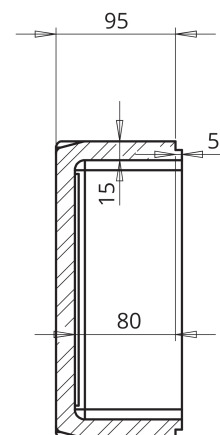

PESCADOS Y MARISCOS

ENVASE K0

► **DIMENSIONES EXT**

318 x 236 x 95 mm

► **DIMENSIONES INT**

288 x 206 x 80 mm

► **CAPACIDAD**

4,7 L

► **TAPA**

ALZADO FRONTAL

PLANTA SUPERIOR

SECCION A-A