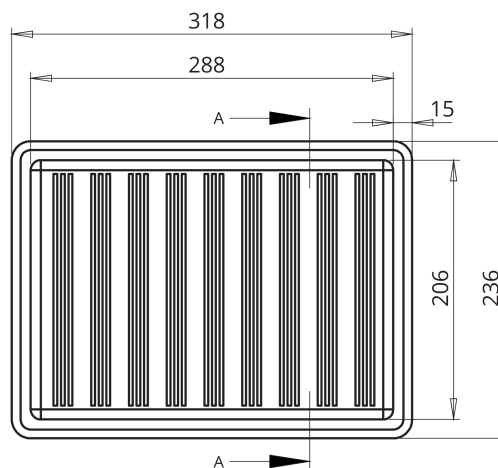

PESCADOS Y MARISCOS

ENVASE K0

► **DIMENSIONES EXT**

318 x 236 x 95 mm

► **DIMENSIONES INT**

288 x 206 x 80 mm

► **CAPACIDAD**

4,7 L

► **TAPA**

ALZADO FRONTAL

PLANTA SUPERIOR

SECCION A-A