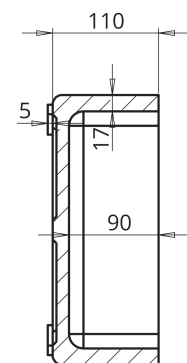

PESCADOS Y MARISCOS

ENVASE M1

► **DIMENSIONES EXT**

381 x 280 x 110 mm

► **DIMENSIONES INT**

347 x 246 x 90 mm

► **CAPACIDAD**

7,6 L

► **TAPA**

Tapa M

PLANTA INFERIOR

PLANTA SUPERIOR

SECCION A-A