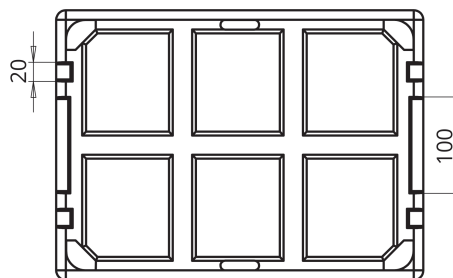

PESCADOS Y MARISCOS

ENVASE M1

► **DIMENSIONES EXT**

381 x 280 x 110 mm

► **DIMENSIONES INT**

347 x 246 x 90 mm

► **CAPACIDAD**

7,6 L

► **TAPA**

Tapa M

PLANTA INFERIOR

PLANTA SUPERIOR

SECCION A-A