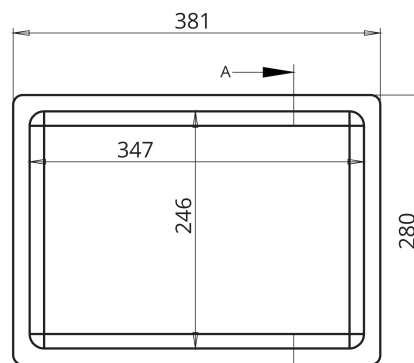

PESCADOS Y MARISCOS

ENVASE M1

► **DIMENSIONES EXT**

381 x 280 x 110 mm

► **DIMENSIONES INT**

347 x 246 x 90 mm

► **CAPACIDAD**

7,6 L

► **TAPA**

Tapa M

PLANTA INFERIOR

PLANTA SUPERIOR

SECCION A-A