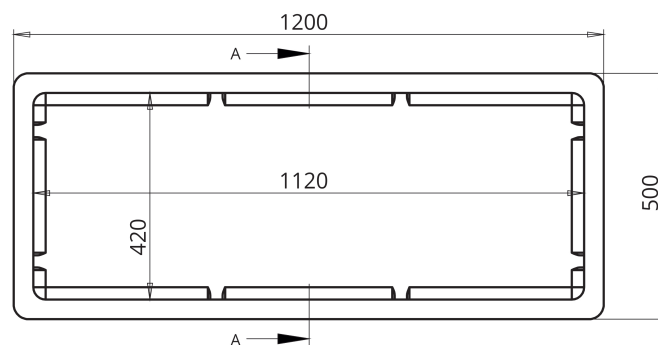

PESCADOS Y MARISCOS

ENVASE MARRAJO

► DIMENSIONES EXT

1200 x 500 x 290 mm

► DIMENSIONES INT

1120 x 420 x 240 mm

► CAPACIDAD

112,36 L

► TAPA

Tapa Marrajo

ALZADO FRONTAL

PLANTA SUPERIOR

SECCION A-A