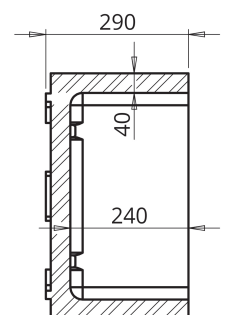

PESCADOS Y MARISCOS

ENVASE MARRAJO

► DIMENSIONES EXT

1200 x 500 x 290 mm

► DIMENSIONES INT

1120 x 420 x 240 mm

► CAPACIDAD

112,36 L

► TAPA

Tapa Marrajo

ALZADO FRONTAL

PLANTA SUPERIOR

SECCION A-A