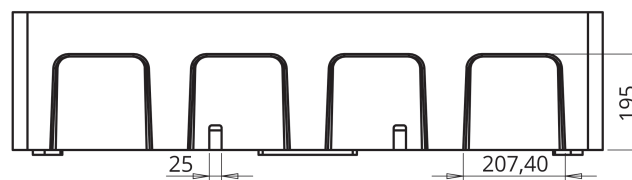

PESCADOS Y MARISCOS

ENVASE MARRAJO

► DIMENSIONES EXT

1200 x 500 x 290 mm

► DIMENSIONES INT

1120 x 420 x 240 mm

► CAPACIDAD

112,36 L

► TAPA

Tapa Marrajo

ALZADO FRONTAL

PLANTA SUPERIOR

SECCION A-A