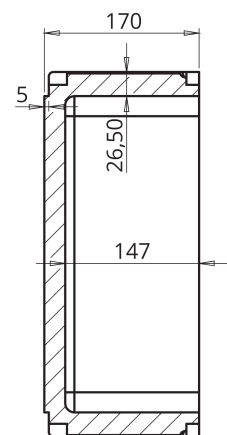

PESCADOS Y MARISCOS

ENVASE MERCAO

► DIMENSIONES EXT

400 x 400 x 170 mm

► DIMENSIONES INT

347 x 347 x 147 mm

► CAPACIDAD

17,7 L

► TAPA

ALZADO FRONTAL

PLANTA SUPERIOR

SECCION A-A