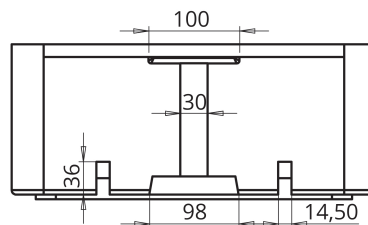

PESCADOS Y MARISCOS

ENVASE MERCAO

► DIMENSIONES EXT

400 x 400 x 170 mm

► DIMENSIONES INT

347 x 347 x 147 mm

► CAPACIDAD

17,7 L

► TAPA

ALZADO FRONTAL

PLANTA SUPERIOR

SECCION A-A