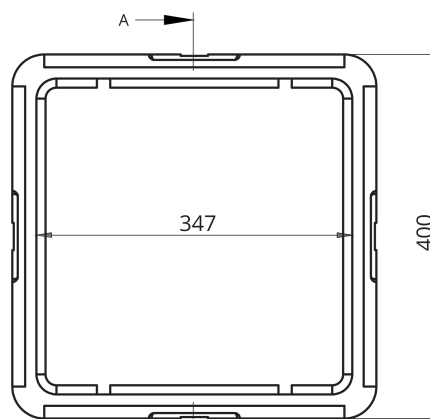

PESCADOS Y MARISCOS

ENVASE MERCAO

► DIMENSIONES EXT

400 x 400 x 170 mm

► DIMENSIONES INT

347 x 347 x 147 mm

► CAPACIDAD

17,7 L

► TAPA

ALZADO FRONTAL

PLANTA SUPERIOR

SECCION A-A