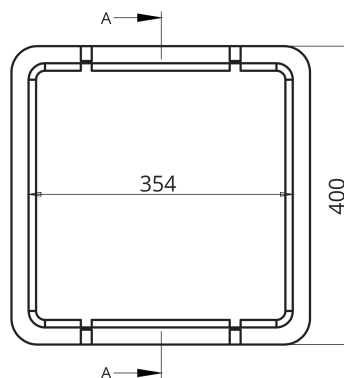

PESCADOS Y MARISCOS

ENVASE MERCA14L

► DIMENSIONES EXT

400 x 400 x 133 mm

► DIMENSIONES INT

354 x 354 x 110 mm

► CAPACIDAD

13,71 L

► TAPA

PLANTA INFERIOR

PLANTA SUPERIOR

SECCION A-A