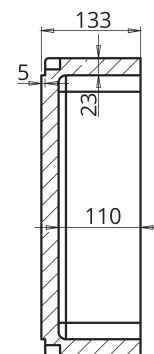

PESCADOS Y MARISCOS

ENVASE MERCA14L

► DIMENSIONES EXT

400 x 400 x 133 mm

► DIMENSIONES INT

354 x 354 x 110 mm

► CAPACIDAD

13,71 L

► TAPA

PLANTA INFERIOR

PLANTA SUPERIOR

SECCION A-A