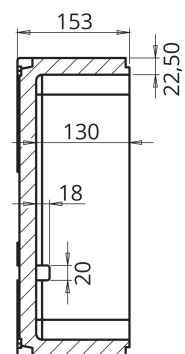

PESCADOS Y MARISCOS

ENVASE MERCA16A

► **DIMENSIONES EXT**

400 x 400 x 153 mm

► **DIMENSIONES INT**

354 x 354 x 130 mm

► **CAPACIDAD**

16,2 L

► **TAPA**

PLANTA INFERIOR

PLANTA SUPERIOR

SECCION A-A