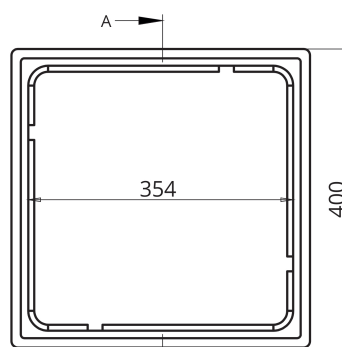

PESCADOS Y MARISCOS

ENVASE MERCA16A

► **DIMENSIONES EXT**

400 x 400 x 153 mm

► **DIMENSIONES INT**

354 x 354 x 130 mm

► **CAPACIDAD**

16,2 L

► **TAPA**

PLANTA INFERIOR

PLANTA SUPERIOR

SECCION A-A