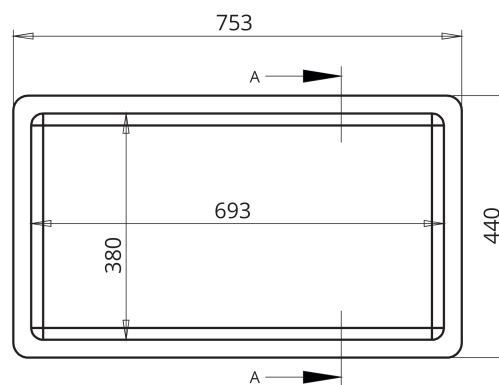

PESCADOS Y MARISCOS

ENVASE MK

► **DIMENSIONES EXT**

753 x 440 x 348 mm

► **DIMENSIONES INT**

693 x 380 x 318 mm

► **CAPACIDAD**

83,7 L

► **TAPA**

Tapa MK

PLANTA INFERIOR

PLANTA SUPERIOR

SECCION A-A