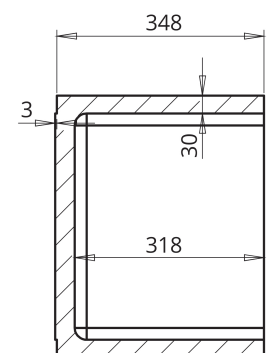

PESCADOS Y MARISCOS

ENVASE MK

► **DIMENSIONES EXT**

753 x 440 x 348 mm

► **DIMENSIONES INT**

693 x 380 x 318 mm

► **CAPACIDAD**

83,7 L

► **TAPA**

Tapa MK

PLANTA INFERIOR

PLANTA SUPERIOR

SECCION A-A